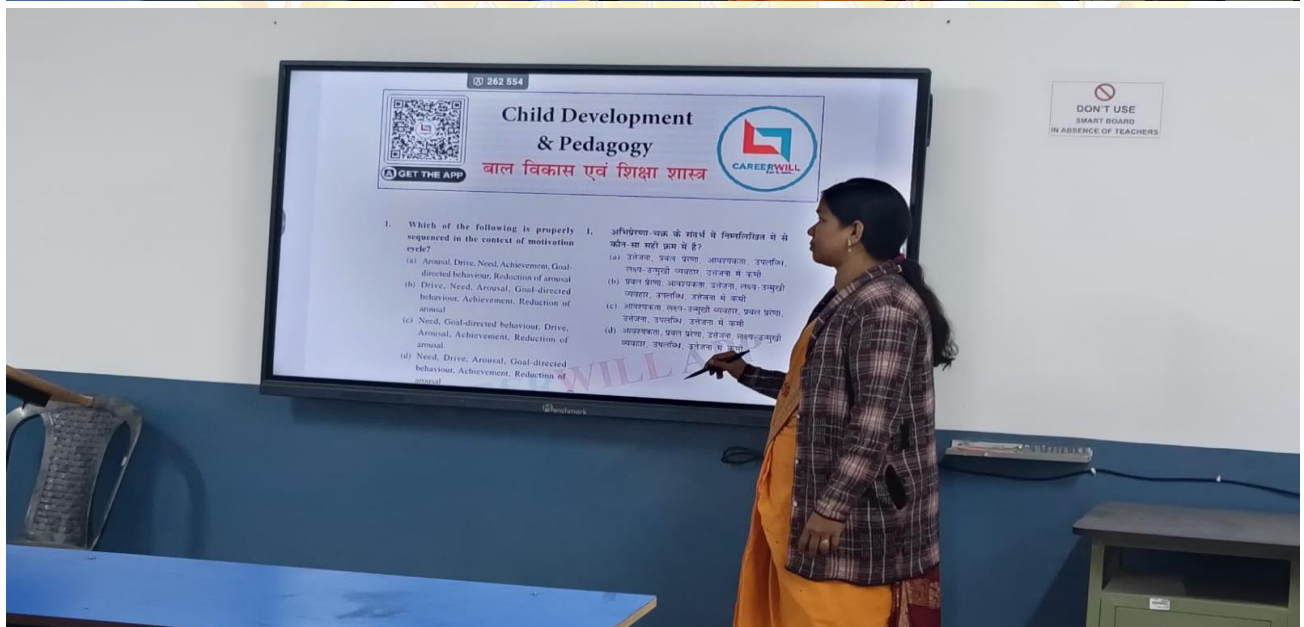

RAMBHA COLLEGE OF EDUCATION

MANAGED BY : RAMBHA SOCIAL WORK & EDUCATIONAL TRUST

Principal
Rambha College of Education
Girilata, JSR-832107

9102999123, 9102999124

contact.rambha@gmail.com

rambhacollege.in

AT + P.O. - GITILATA, P.S. - POTKA, EAST SINGHBHUM, 832107, JHARKHAND